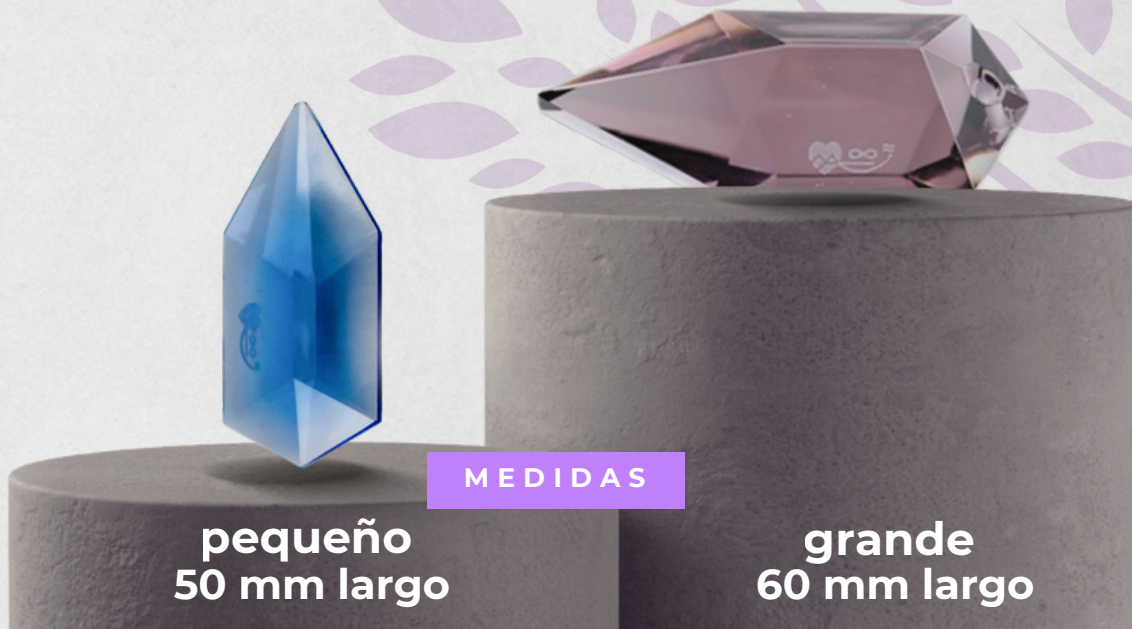

ÁRBOL DE LA VIDA

Su campo de acción es el mental. Ayudan a ordenar todas las áreas de nuestra vida en simultáneo en todas las líneas de tiempo, y también ayudan al alma, a encontrar su camino a través del mundo terrenal. El árbol de la vida ayuda a las personas a descubrir su potencial, particularmente en lo referido a su desarrollo espiritual. El árbol de la vida pequeño tiene el poder de la semilla. Es más intenso, ya que contiene la fuerza de un árbol grande.

pequeño
50 mm largo

grande
60 mm largo

MEDIDAS

COLOR

- ROJO
- NARANJA
- AMARILLO
- VERDE
- AZUL CLARO
- AZUL ZAFIRO
- AMATISTA VIOLETA
- TOPACIO DORADO
- ROSA
- AQUA
- ÓPALO
- BLANCO
- CRISTAL CLARO
- LILA
- NEGRO

COLOR

- ROJO
- NARANJA
- AMARILLO
- VERDE
- AZUL CLARO
- AZUL ZAFIRO
- AMATISTA VIOLETA
- TOPACIO DORADO
- ROSA
- AQUA
- ÓPALO
- BLANCO
- CRISTAL CLARO
- LILA
- NEGRO

unidad
U$D 97.-

con
engarce
U$D 165.-

unidad
U$D 114.-

con clip
U$D 133.-