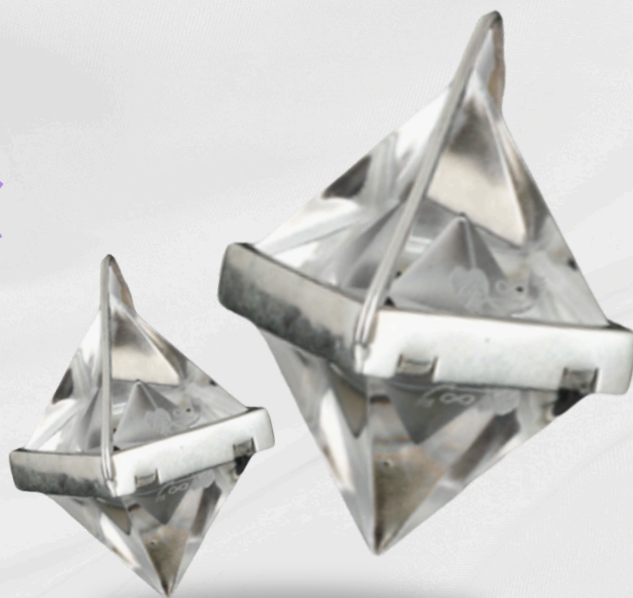

SECCIÓN JOYERIA

Octaedro

pequeño
U$D 320.-

Representan tu cuerpo de Luz. Tus Plantillas de luz Sagrada, donde puedes encontrar el propósito único de tu Yo Infinito.

Disponible en Aqua, Rosa, Cristal y Lila. También puedes crear tu propia combinación con estos 4 colores.

grande
U$D 424.-

Para las combinaciones de octaedros grandes, solo disponible en Verde, Aqua, Topacio Dorado, Lila y Cristal.