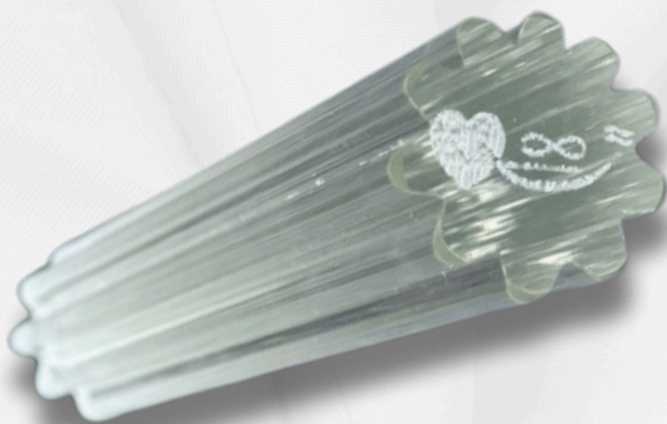

## FLECHA DEL ALQUIMISTA

Color: Cristal claro  
(con ojal)

Longitud aproximada: 90 mm