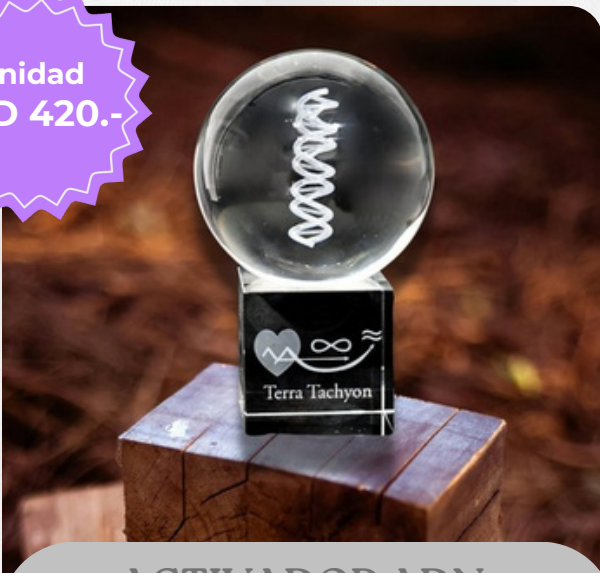

## PIEDRA DEL FILÓSOFO

Cubo de vidrio transparente con símbolos grabados en láser.  
Con Led y batería  
Medidas: 80x80x80 mm

unidad  
U\$D 420.-

## ACTIVADOR ADN

Esfera de cristal transparente con la hélice del ADN grabada en láser.  
Medidas: 100 mm

unidad  
U\$D 375.-