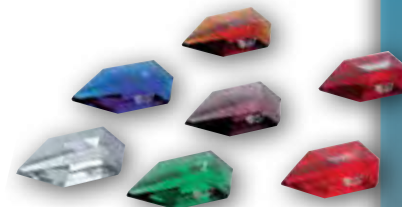

# TACHYON: ÁRBOL DE VIDA

**PEQUEÑO**  
50 mm largo

**GRANDE**  
60 mm largo

GRUPO I	REF.	COLOR	REF.	COLOR	
	<b>05101</b>	ROJO*	<b>05109</b>	ROSA	
	<b>05102</b>	NARANJA*	<b>05110</b>	AQUA	
	<b>05103</b>	AMARILLO	<b>05111</b>	ÓPALO*	
	<b>05104</b>	VERDE*	<b>05112</b>	BLANCO°	
	<b>05105</b>	AZUL CLARO	<b>05113</b>	CRISTAL CLARO*	
	<b>05106</b>	AZUL ZAFIRO*	<b>05114</b>	LILA	
	<b>05107</b>	AMATISTA VIOLETA	<b>05116</b>	NEGRO°	unidad
	<b>05108</b>	TOPACIO DORADO*	<b>05196</b>	° JUEGO TRANSFORMACIÓN	2 colores
			<b>05197</b>	* JUEGO PLANETARIO	7 colores
	<b>05201</b>	ROJO*	<b>05209</b>	ROSA	
	<b>05202</b>	NARANJA*	<b>05210</b>	AQUA	
	<b>05203</b>	AMARILLO	<b>05211</b>	ÓPALO*	
	<b>05204</b>	VERDE*	<b>05212</b>	BLANCO°	
	<b>05205</b>	AZUL CLARO	<b>05213</b>	CRISTAL CLARO*	
	<b>05206</b>	AZUL ZAFIRO*	<b>05214</b>	LILA	
	<b>05207</b>	AMATISTA VIOLETA	<b>05216</b>	NEGRO°	unidad
	<b>05208</b>	TOPACIO DORADO*	<b>05296</b>	° JUEGO TRANSFORMACIÓN	2 colores
			<b>05297</b>	* JUEGO PLANETARIO	7 colores